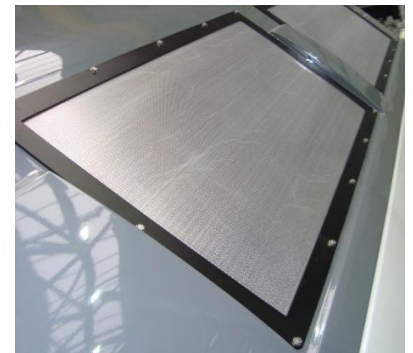

einem Kristalltyp in einen anderen verwandeln können.

Ziel ist es, das Eindringen von Schnee in das Schienenfahrzeug zu verhindern, dabei aber auch die Blockade der Frischluft- und Abluftkanäle durch Schnee oder Eis zu vermeiden.

# Technische Daten

Wir bieten neben der Kombination Lüftungsgitter und Filtermatte auch noch Metallfilter an, die die angesaugte Luft nicht nur gegen Schnee, sondern auch gegen Wasser und Staub schützen. Diese Metallfilter sind aus einem sehr robustem, wasserabweisenden Aluminiumgeflecht (16 Schichten) gefertigt und in einem Aluminiumrahmen befestigt.