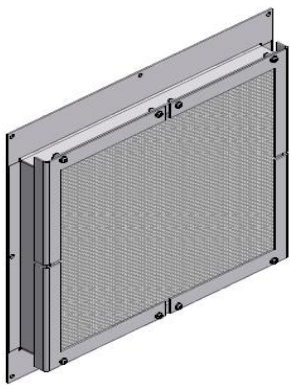

Das bekannteste Beispiel dieser Problematik ist der Eurostar, der im Tunnel unter dem Ärmelkanal mehrfach stehen blieb.

Die Filterung von Schnee ist sehr schwierig, da es tausende von sehr unterschiedlichen Schneekristallen geben kann, die sich je nach klimatischen Gegebenheiten, auch innerhalb von Sekunden, von

einem Kristalltyp in einen anderen verwandeln können.

Ziel ist es, das Eindringen von Schnee in das Schienenfahrzeug zu verhindern, dabei aber auch die Blockade der Frischluft- und Abluftkanäle durch Schnee oder Eis zu vermeiden.

# Technische Daten

Wir bieten neben der Kombination Lüftungsgitter und Filtermatte auch noch Metallfilter an, die die angesaugte Luft nicht nur gegen Schnee, sondern auch gegen Wasser und Staub schützen. Diese Metallfilter sind aus einem sehr robustem, wasserabweisenden Aluminiumgeflecht (16 Schichten) gefertigt und in einem Aluminiumrahmen befestigt.