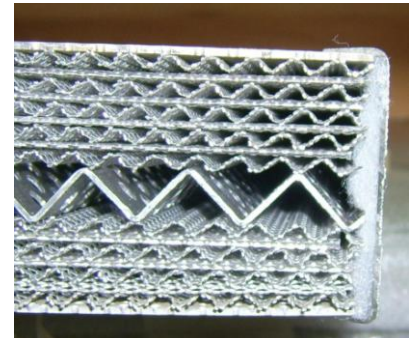

Staubfilterklasse DIN EN 799	G2
Anfangsdruckdifferenz bei 1 m/s	80 Pa
Mittlerer Abscheidegrad bei Schnee	80 %
Mittlerer Abscheidegrad bei Wasser	95 %
Mittlerer Abscheidegrad bei Staub	67 %

Wie bei einem Lüftungsgitter wird der Luftstrom um viele Kurven gelenkt. In den Kurven findet die Abscheidung der Schneekristalle, Staubpartikel und Wassertropfen statt.