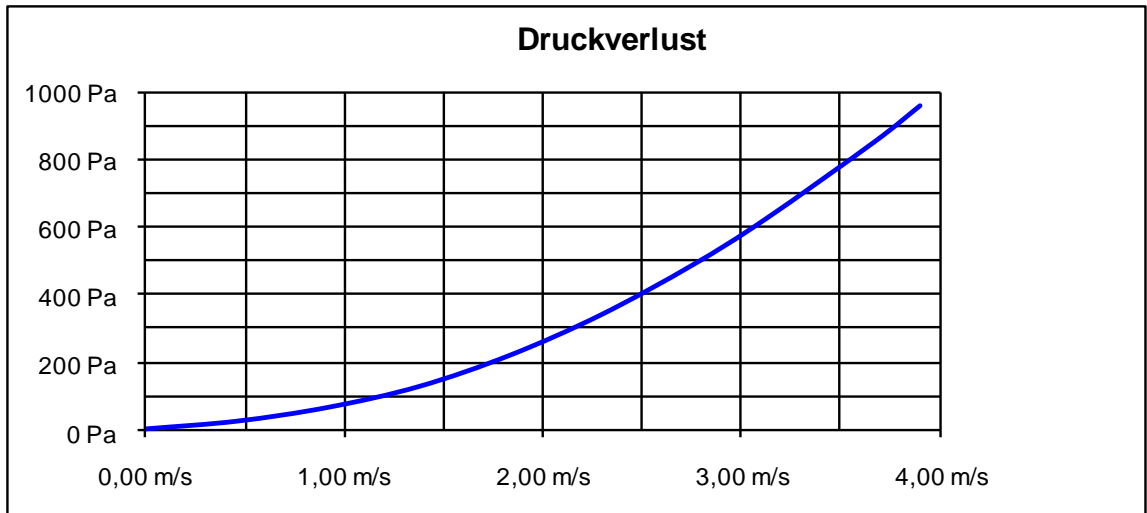

Technische Daten